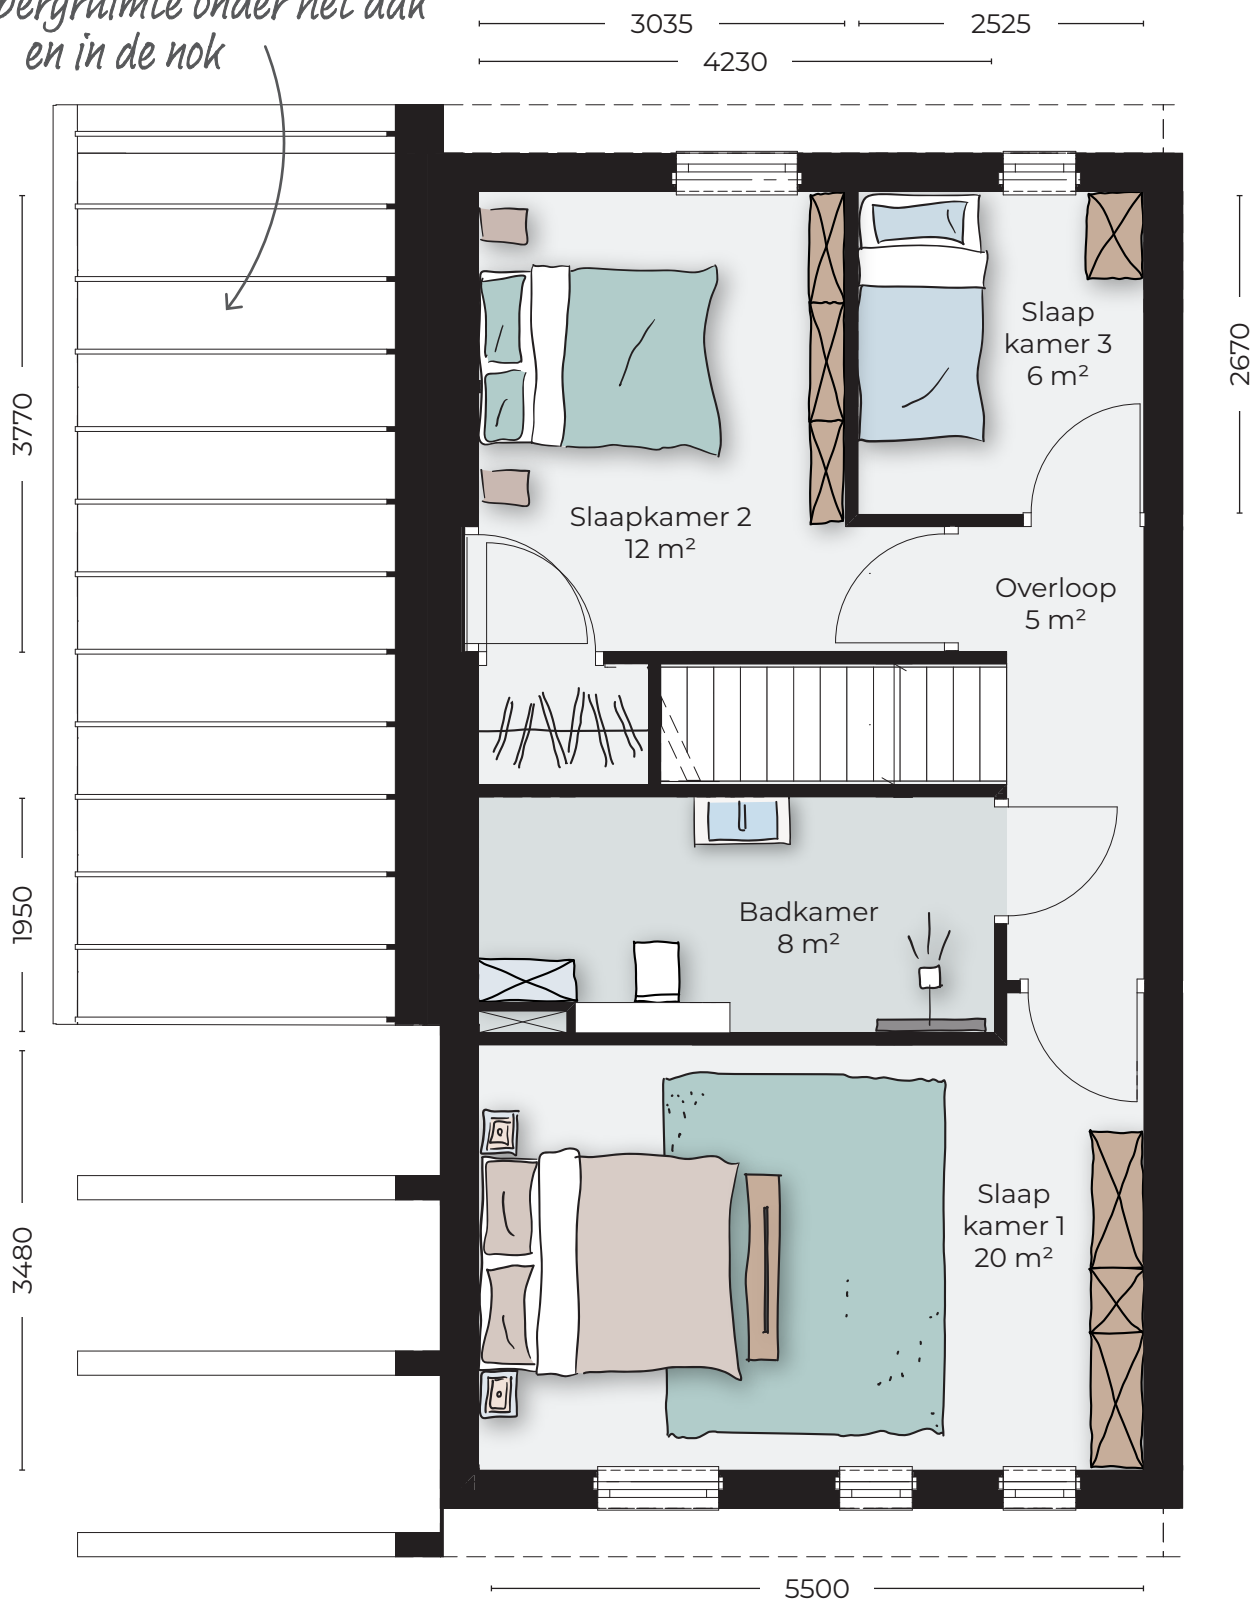

Twee-onder-één-kapwoning

Bouwnummer 1, 4 en 6 (2, 3 en 5 gespiegeld)

- begane grond, variant 1 -
niet op schaal

Twee-onder-één-kapwoning

Bouwnummer 1, 4 en 6 (2, 3 en 5 gespiegeld)

alternatieve indeling waarbij de berging bij de woonkamer wordt betrokken en separate berging in de tuin

- begane grond, variant 2 -

niet op schaal

Twee-onder-één-kapwoning

Bouwnummer 1, 4 en 6 (2, 3 en 5 gespiegeld)

alternatieve indeling met slaapkamer en badkamer op de begane grond en separate berging in de tuin

- begane grond, variant 3 -

niet op schaal

Twee-onder-één-kapwoning

Bouwnummer 1, 4 en 6 (2, 3 en 5 gespiegeld)

*bergruimte onder het dak
en in de nok*

- eerste verdieping -
niet op schaal