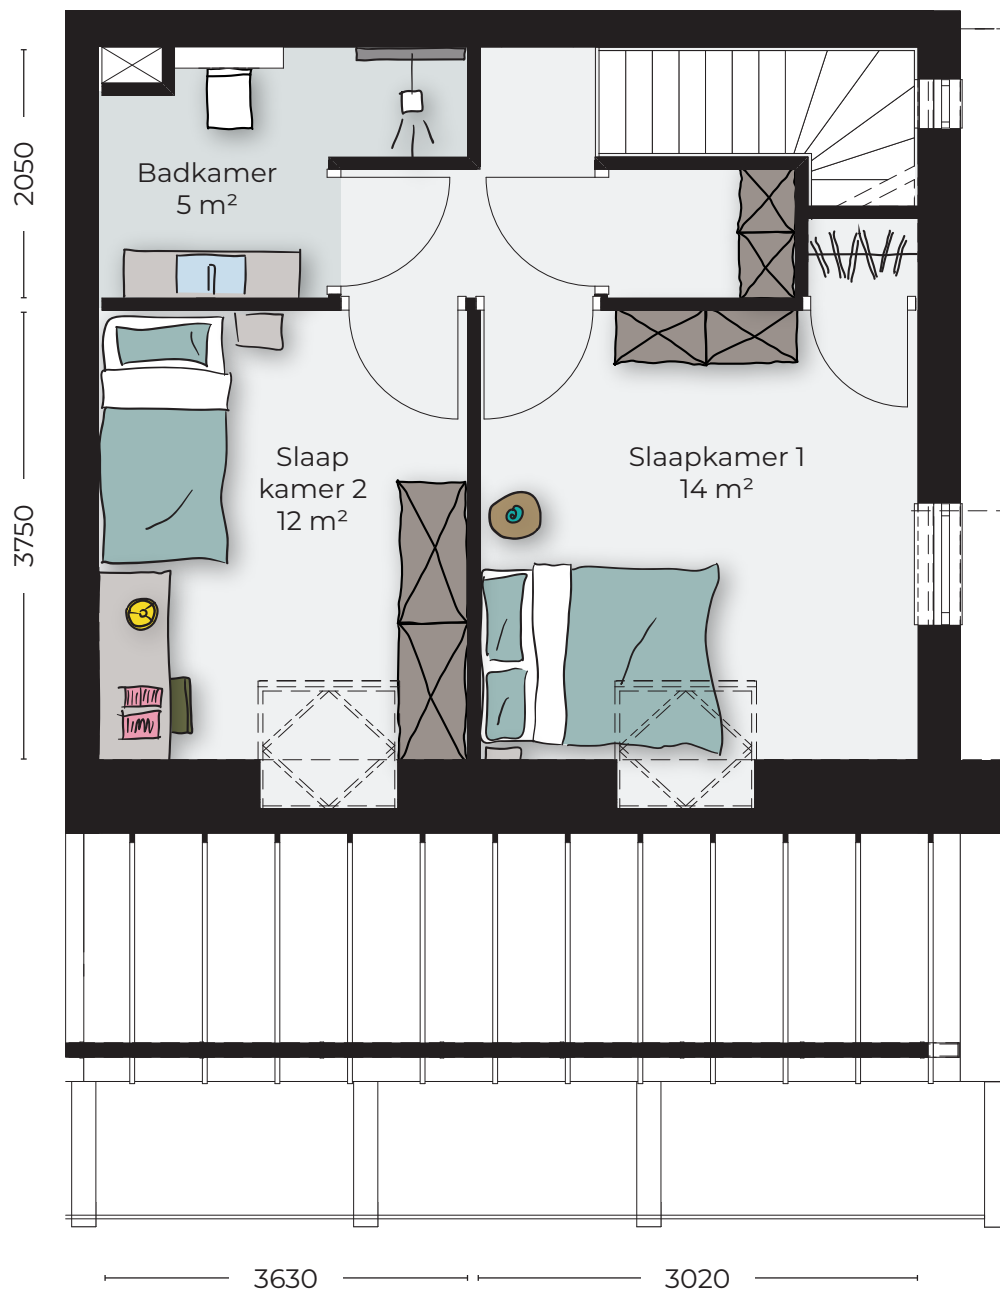

Rug-aan-rug schuurwoning

Bouwnummer 7, 9, 10 en 12

(bouwnummer 8 en 11 zijn identiek, m.u.v. de ramen in de zijgevel)

- begane grond, variant 1 -
niet op schaal

Rug-aan-rug schuurwoning

Bouwnummer 7, 9, 10 en 12

(bouwnummer 8 en 11 zijn identiek, m.u.v. de ramen in de zijgevel)

*alternatieve indeling
trap en keukenopstelling*

- begane grond, variant 2 -

niet op schaal

Rug-aan-rug schuurwoning

Bouwnummer 7, 9, 10 en 12

(bouwnummer 8 en 11 zijn identiek, m.u.v. de ramen in de zijgevel)

- eerste verdieping -
niet op schaal