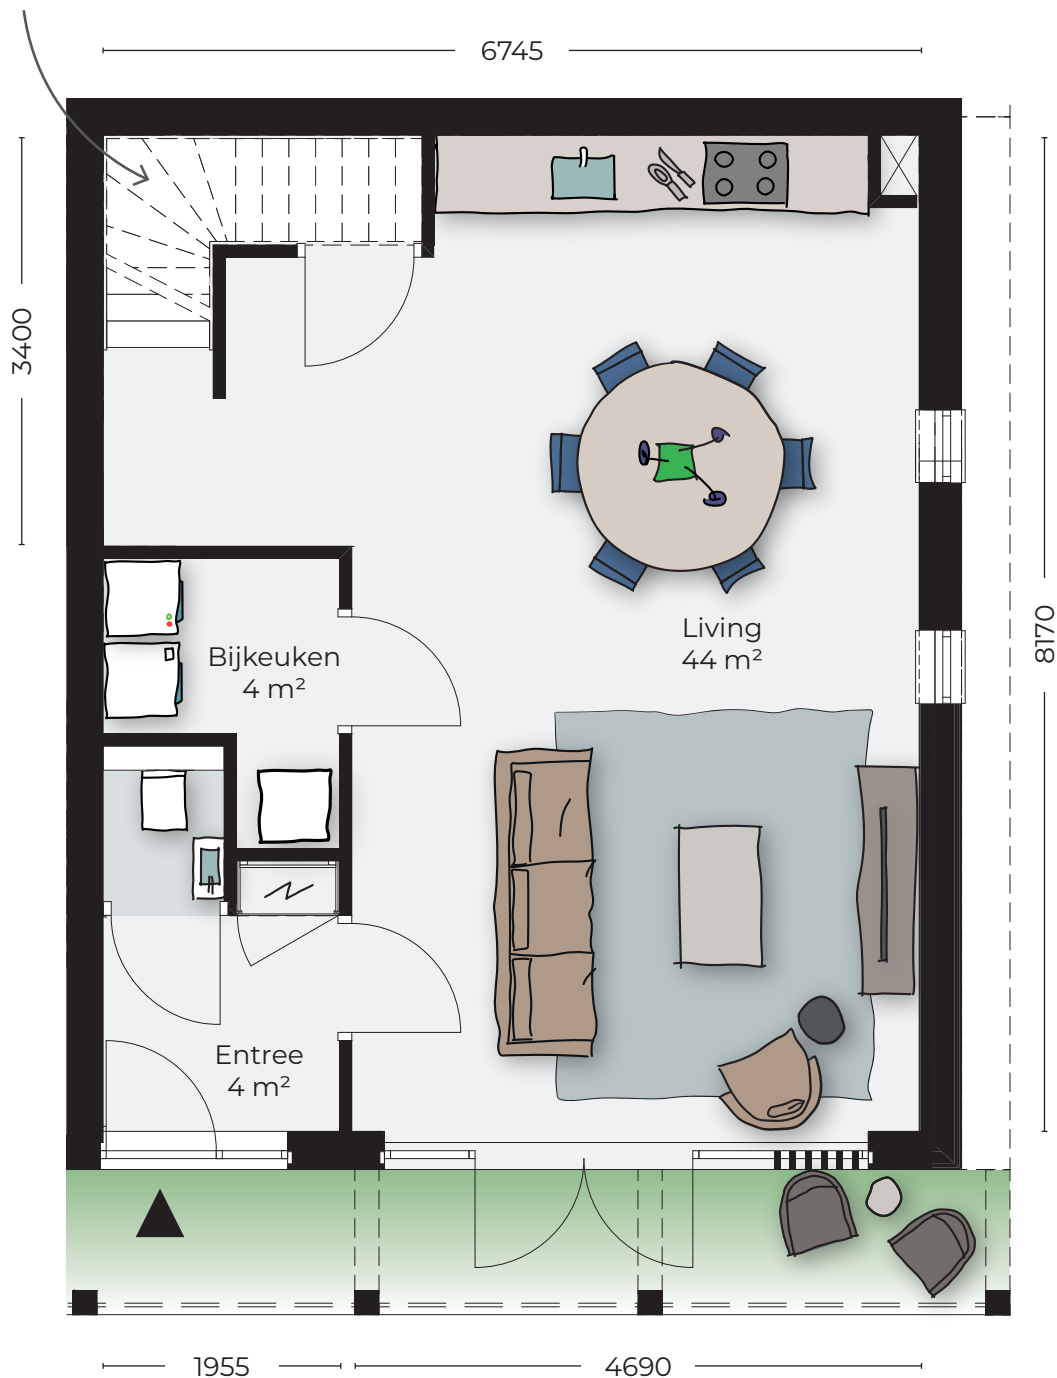

Rug-aan-rug schuurwoning

Bouwnummer 7, 9, 10 en 12

(bouwnummer 8 en 11 zijn identiek, m.u.v. de ramen in de zijgevel)

- begane grond, variant 1 -
niet op schaal

Rug-aan-rug schuurwoning

Bouwnummer 7, 9, 10 en 12

(bouwnummer 8 en 11 zijn identiek, m.u.v. de ramen in de zijgevel)

*alternatieve indeling
trap en keukenopstelling*

- begane grond, variant 2 -

niet op schaal

Rug-aan-rug schuurwoning

Bouwnummer 7, 9, 10 en 12

(bouwnummer 8 en 11 zijn identiek, m.u.v. de ramen in de zijgevel)

- eerste verdieping -
niet op schaal