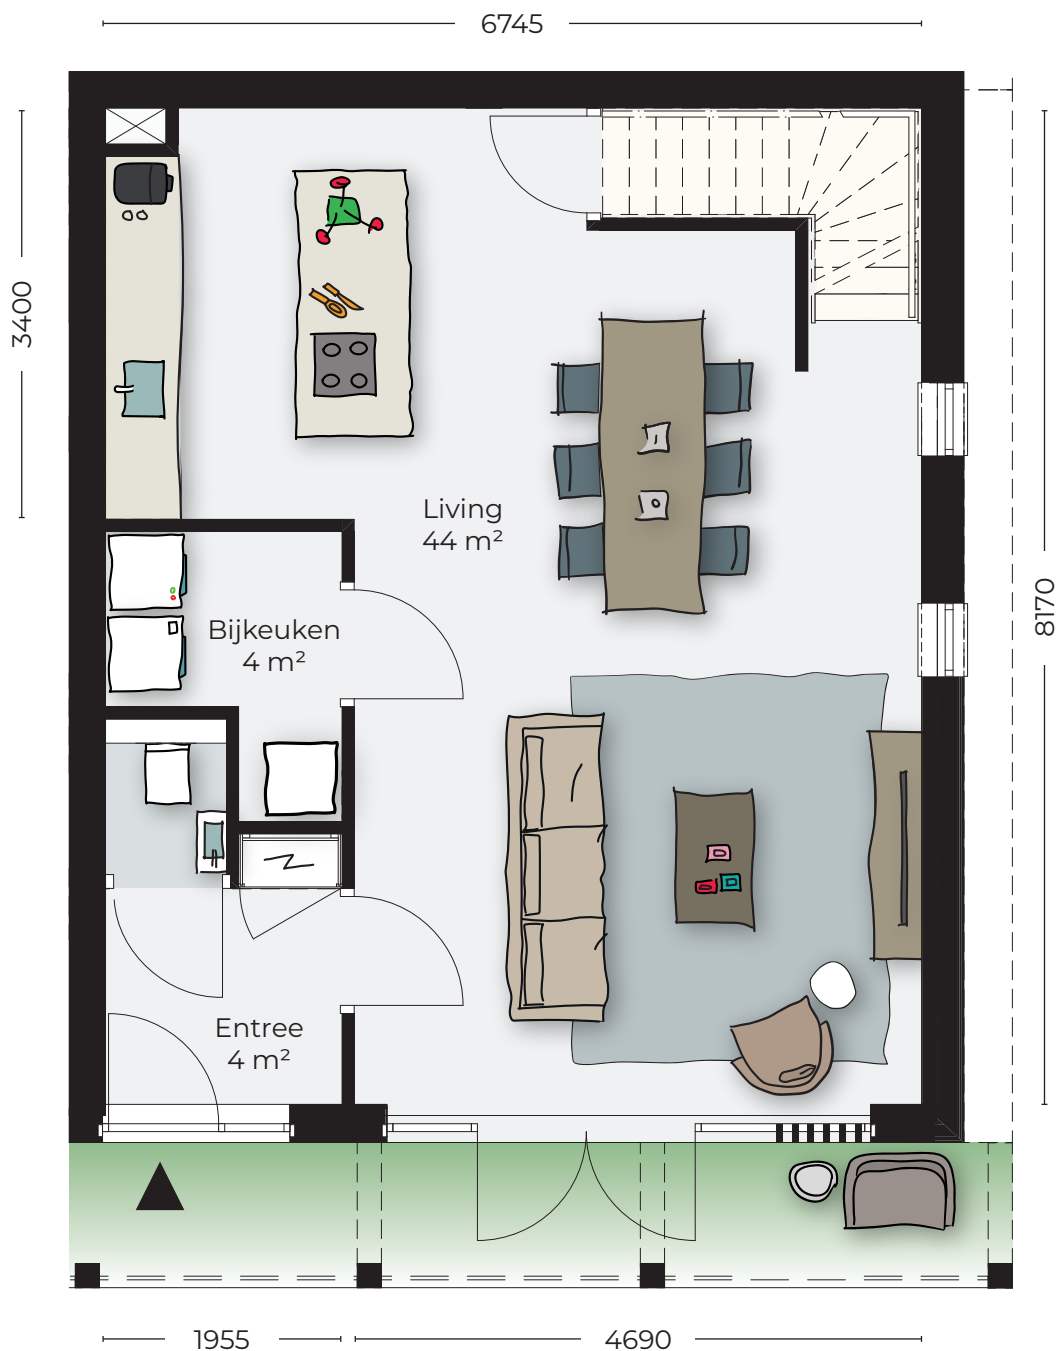

Rug-aan-rug schuurwoning

Bouwnummer 7, 9, 10 en 12

(bouwnummer 8 en 11 zijn identiek, m.u.v. de ramen in de zijgevel)

- begane grond, variant 1 -
niet op schaal

Rug-aan-rug schuurwoning

Bouwnummer 7, 9, 10 en 12

(bouwnummer 8 en 11 zijn identiek, m.u.v. de ramen in de zijgevel)

*alternatieve indeling
trap en keukenopstelling*

- begane grond, variant 2 -

niet op schaal

Rug-aan-rug schuurwoning

Bouwnummer 7, 9, 10 en 12

(bouwnummer 8 en 11 zijn identiek, m.u.v. de ramen in de zijgevel)

- eerste verdieping -
niet op schaal